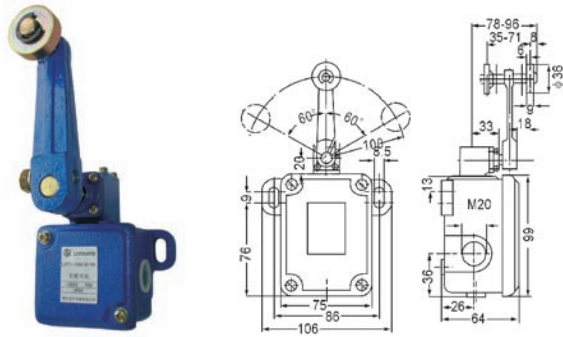

LXT1 Series Limit Switch 系列重负荷行程开关

LXT1-21H/C
M2C441-11Y

LXT1-21H/M(跑偏开关Deviation switch)
M.441-11Y-243(跑偏开关Deviation switch)

LXT1-10H/01YB
LXT1-10H/10YB

TL422-01Y(1常闭NC)
TL422-10Y(1常开NO)

LXT1-10H/01YS
LXT1-10H/10YS

TS422-01Y(1常闭NC)
TS422-10Y(1常开NO)

LXT1-10H/01YD
LXT1-10H/10YD

TD422-01Y(1常闭NC)
TD422-10Y(1常开NO)

LXT1-10H/01YR
LXT1-10H/10YR

TR422-01Y(1常闭NC)
TR422-10Y(1常开NO)

滚轮直杆可作90° 换位

LXT1-10H/01YM
LXT1-10H/10YM

T.422-01Y(1常闭NC)
T.422-10Y(1常开NO)

LXT1-10H/01YK
LXT1-10H/10YK

TK422-01Y(1常闭NC)
TK422-10Y(1常开NO)

滚轮连杆可作4×90° 换位