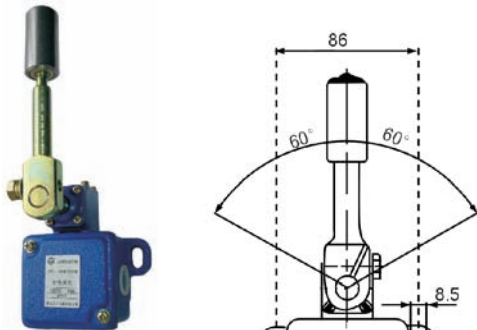

TS422-01Y(1常闭NC)
TS422-10Y(1常开NO)

LXT1-10H/01YD
LXT1-10H/10YD

TD422-01Y(1常闭NC)
TD422-10Y(1常开NO)

LXT1-10H/01YR
LXT1-10H/10YR

TR422-01Y(1常闭NC)
TR422-10Y(1常开NO)

滚轮直杆可作90° 换位

LXT1-10H/01YM
LXT1-10H/10YM

T.422-01Y(1常闭NC)
T.422-10Y(1常开NO)

LXT1-10H/01YK
LXT1-10H/10YK

TK422-01Y(1常闭NC)
TK422-10Y(1常开NO)

滚轮连杆可作4×90° 换位