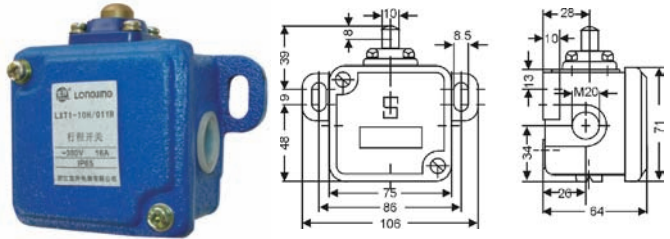

LXT1 Series Limit Switch 系列重负荷行程开关

LXT1-21H/C
M2C441-11Y

LXT1-21H/M(跑偏开关Deviation switch)
M.441-11Y-243(跑偏开关Deviation switch)

LXT1-10H/01YB
LXT1-10H/10YB

TL422-01Y(1常闭NC)
TL422-10Y(1常开NO)

LXT1-10H/01YS
LXT1-10H/10YS

TS422-01Y(1常闭NC)
TS422-10Y(1常开NO)

LXT1-10H/01YD
LXT1-10H/10YD

TD422-01Y(1常闭NC)
TD422-10Y(1常开NO)

LXT1-10H/01YR
LXT1-10H/10YR

TR422-01Y(1常闭NC)
TR422-10Y(1常开NO)

滚轮直杆可作90° 换位

LXT1-10H/01YM
LXT1-10H/10YM

T.422-01Y(1常闭NC)
T.422-10Y(1常开NO)

LXT1-10H/01YK
LXT1-10H/10YK

TK422-01Y(1常闭NC)
TK422-10Y(1常开NO)

滚轮连杆可作4×90° 换位