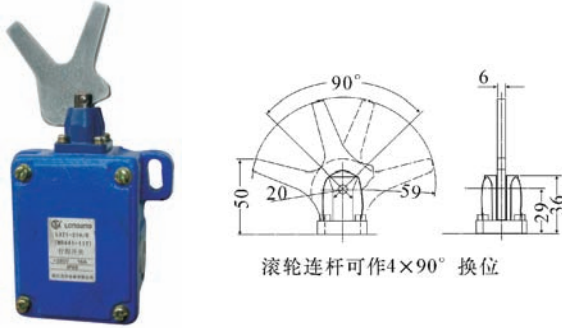

LXT1 Series Limit Switch 系列重负荷行程开关

LXT1-21H/C
M2C441-11Y

LXT1-21H/M(跑偏开关Deviation switch)
M.441-11Y-243(跑偏开关Deviation switch)

LXT1-10H/01YB
LXT1-10H/10YB

TL422-01Y(1常闭NC)
TL422-10Y(1常开NO)

LXT1-10H/01YS
LXT1-10H/10YS

TS422-01Y(1常闭NC)
TS422-10Y(1常开NO)

LXT1-10H/01YD
LXT1-10H/10YD

TD422-01Y(1常闭NC)
TD422-10Y(1常开NO)

LXT1-10H/01YR
LXT1-10H/10YR

TR422-01Y(1常闭NC)
TR422-10Y(1常开NO)

滚轮直杆可作90° 换位

LXT1-10H/01YM
LXT1-10H/10YM

T.422-01Y(1常闭NC)
T.422-10Y(1常开NO)

LXT1-10H/01YK
LXT1-10H/10YK

TK422-01Y(1常闭NC)
TK422-10Y(1常开NO)

滚轮连杆可作4×90° 换位