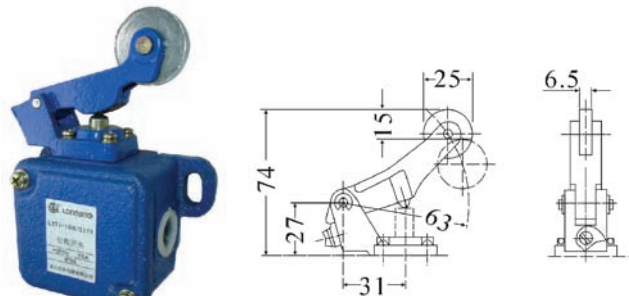

TS422-01Y(1常闭NC)
TS422-10Y(1常开NO)

LXT1-10H/01YD
LXT1-10H/10YD

TD422-01Y(1常闭NC)
TD422-10Y(1常开NO)

LXT1-10H/01YR
LXT1-10H/10YR

TR422-01Y(1常闭NC)
TR422-10Y(1常开NO)

滚轮直杆可作90° 换位

LXT1-10H/01YM
LXT1-10H/10YM

T.422-01Y(1常闭NC)
T.422-10Y(1常开NO)

LXT1-10H/01YK
LXT1-10H/10YK

TK422-01Y(1常闭NC)
TK422-10Y(1常开NO)

滚轮连杆可作4×90° 换位