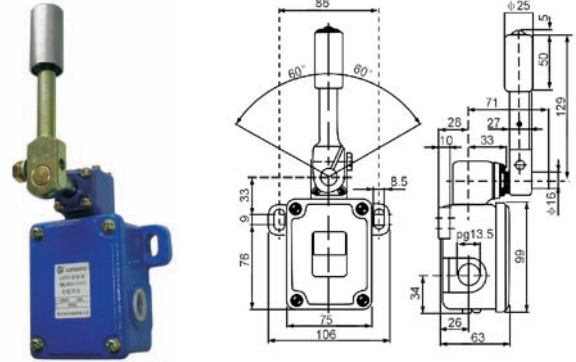

LXT1 Series Limit Switch 系列重负荷行程开关

LXT1-21H/C
M2C441-11Y

LXT1-21H/M(跑偏开关Deviation switch)
M.441-11Y-243(跑偏开关Deviation switch)

LXT1-10H/01YB
LXT1-10H/10YB

TL422-01Y(1常闭NC)
TL422-10Y(1常开NO)

LXT1-10H/01YS
LXT1-10H/10YS

TS422-01Y(1常闭NC)
TS422-10Y(1常开NO)

LXT1-10H/01YD
LXT1-10H/10YD

TD422-01Y(1常闭NC)
TD422-10Y(1常开NO)

LXT1-10H/01YR
LXT1-10H/10YR

TR422-01Y(1常闭NC)
TR422-10Y(1常开NO)

滚轮直杆可作90° 换位

LXT1-10H/01YM
LXT1-10H/10YM

T.422-01Y(1常闭NC)
T.422-10Y(1常开NO)

LXT1-10H/01YK
LXT1-10H/10YK

TK422-01Y(1常闭NC)
TK422-10Y(1常开NO)

滚轮连杆可作4×90° 换位