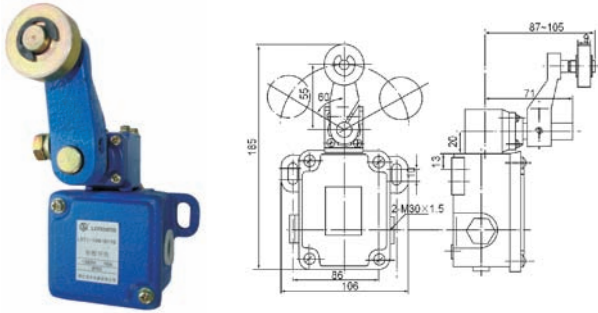

LXT1 Series Limit Switch 系列重负荷行程开关

LXT1-21H/C
M2C441-11Y

LXT1-21H/M(跑偏开关Deviation switch)
M.441-11Y-243(跑偏开关Deviation switch)

LXT1-10H/01YB
LXT1-10H/10YB

TL422-01Y(1常闭NC)
TL422-10Y(1常开NO)

LXT1-10H/01YS
LXT1-10H/10YS

TS422-01Y(1常闭NC)
TS422-10Y(1常开NO)

LXT1-10H/01YD
LXT1-10H/10YD

TD422-01Y(1常闭NC)
TD422-10Y(1常开NO)

LXT1-10H/01YR
LXT1-10H/10YR

TR422-01Y(1常闭NC)
TR422-10Y(1常开NO)

滚轮直杆可作90° 换位

LXT1-10H/01YM
LXT1-10H/10YM

T.422-01Y(1常闭NC)
T.422-10Y(1常开NO)

LXT1-10H/01YK
LXT1-10H/10YK

TK422-01Y(1常闭NC)
TK422-10Y(1常开NO)

滚轮连杆可作4×90° 换位